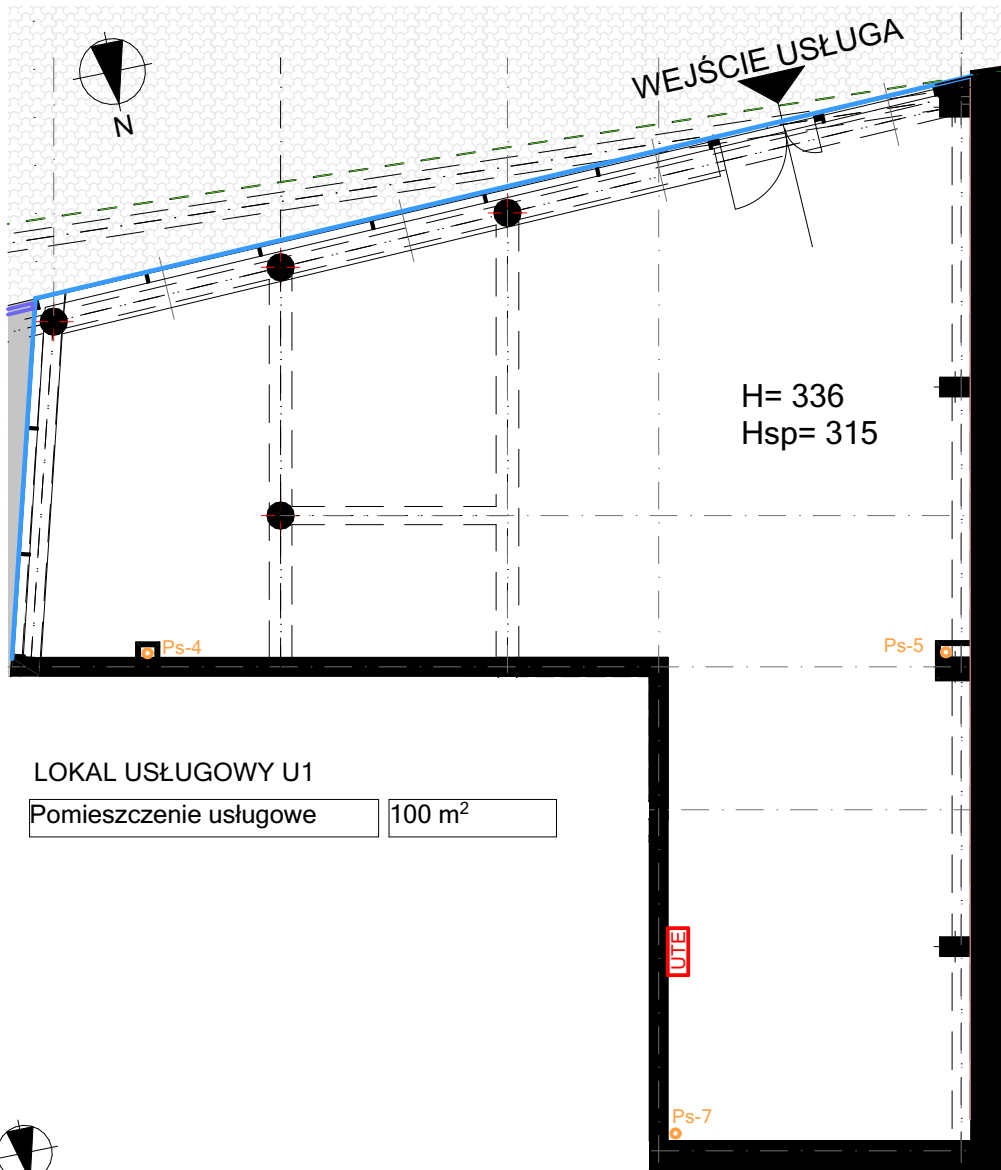

LOKAL USŁUGOWY NR 1 SUTERENA

Lokalizacja inwestycji: ul. Bytomska 20, 41-250 Czeladź

LOKAL USŁUGOWY U1

Pomieszczenie usługowe	100 m ²
------------------------	--------------------

Rzut sutereny

Elewacja frontowa - od ulicy Bytomskiej