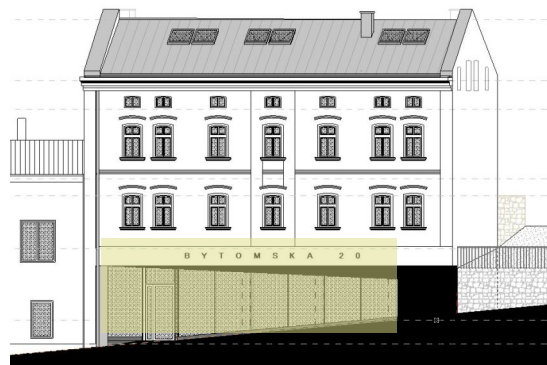

LOKAL USŁUGOWY NR 1 SUTERENA

Lokalizacja inwestycji: ul. Bytomska 20, 41-250 Czeladź

LOKAL USŁUGOWY U1

Pomieszczenie usługowe	100 m ²
------------------------	--------------------

Rzut sutereny

Elewacja frontowa - od ulicy Bytomskiej