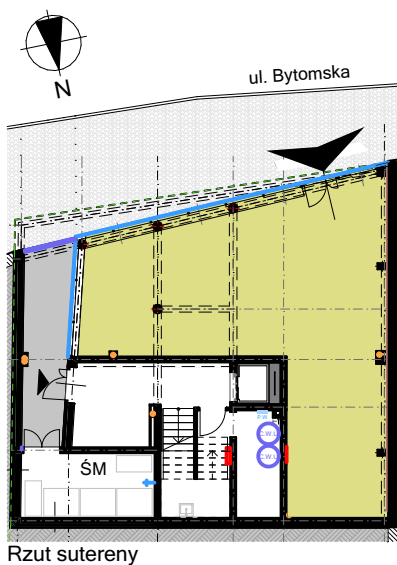

LOKAL USŁUGOWY NR 1 SUTERENA

Lokalizacja inwestycji: ul. Bytomska 20, 41-250 Czeladź

LOKAL USŁUGOWY U1

Pomieszczenie usługowe	100 m ²
------------------------	--------------------

Rzut sutereny

Elewacja frontowa - od ulicy Bytomskiej